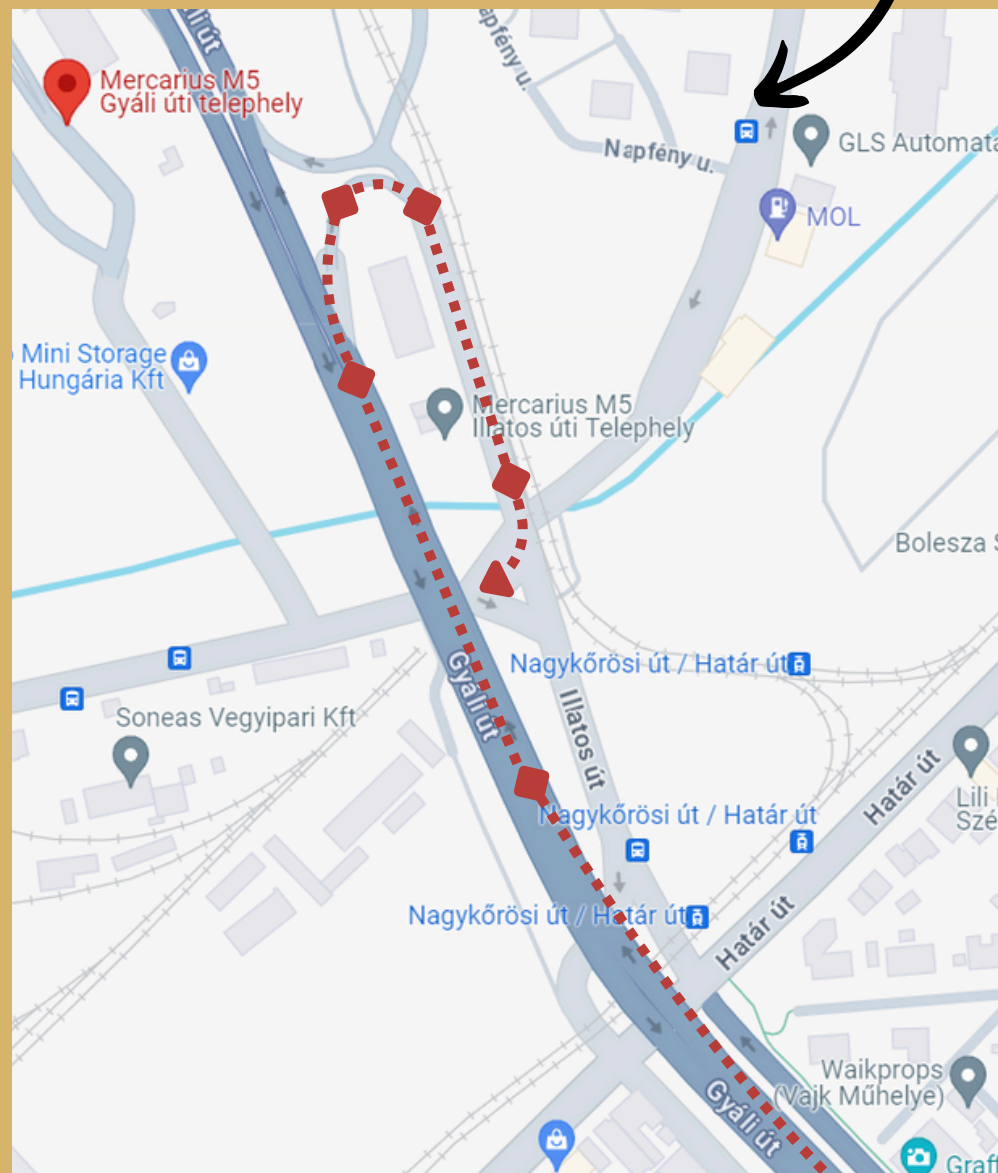

MEGKÖZELÍTÉSE AGGLOMERÁCIÓBÓL ÉRKEZVE

1.

Haladj a Gyáli úton, egészen az Illatos útra vezető levezetőig.

2.

Kövesd az utat, majd a kereszteződésnél fordulj jobbra.

MEGKÖZELÍTÉSE AGGLOMERÁCIÓBÓL ÉRKEZVE

3. Haladj egyenesen az Illatos úton,
majd az első lehetőségnél fordulj
jobbra.

4. Kövesd az utat, majd az
elágazásnál tarts jobbra, a Gyáli úti
telephelyünket jobb oldalon fogod
megtalálni.